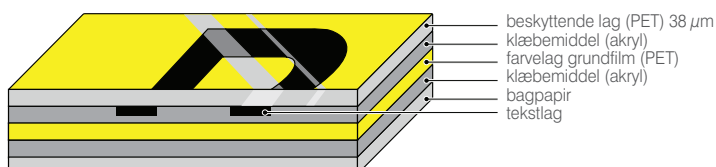

Derfor holder P-touch tape

Vores laminerede P-touch TZe-labels er udviklet til at holde, uanset hvor du anvender dem. I modsætning til almindelige labels indebærer vores unikke lamineringsteknologi, at teksten påføres et lag superklar polyethylen, der beskytter mod ydre påvirkning.

Den laminerede P-touch TZe-tape består af seks forskellige lag, som danner en tynd, virkelig robust label. Teksten dannes med termotransferblæk og placeres mellem to beskyttende lag PET (polyesterfilm). Resultatet er en praktisk talt uopsidelig label, der kan modstå selv de barske omgivelser.