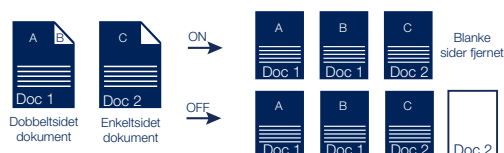

Avancerede funktioner

Blanke sider fjernet

Når du scanner en stak dokumenter, registrerer og fjerner ADS-2100 eventuelle blanke sider. På den måde sparer du tid og plads, når dokumenterne arkiveres.