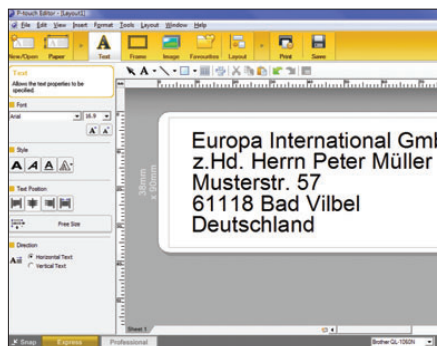

Snap-tilstand

Den enkleste løsning – nogensinde – til udskrivning af professionelt udseende labels.

1. Skriv den ønskede tekst til din label i Snap-funktionen.
2. Klik på udskriftsknappen!

Det er det hele. Så nemt og hurtigt får du professionelt udseende labels.

Express-tilstand

Brother ved, at du af og til foretrækker at udskrive mere tilpassede labels med rammer, billeder, skærbilleder, logoer eller lignende for at få et endnu mere professionelt udseende. Denne type labels kan nemt fremstilles med Express-tilstanden i Brother-softwaren.

I Express-tilstand har du adgang til alle hovedfunktionerne til at fremstille personlige og professionelt udseende labels, og de er vist på en meget let forståelig måde.

Professionel-tilstand

For brugere, som har brug for endnu mere specifikke og tilpassede oplysninger på deres labels, f.eks. strekkoder, tabeller, fortløbende nummerering m.m., er Professionel-tilstand den perfekte løsning.

Professionel-tilstand er mere avanceret end Express-tilstand og giver dig adgang til en bred vifte af professionelle funktioner på en let forståelig måde.

Høj slidstyrke

Tåler kemikalier

Let at bruge

Tåler udendørs brug

Lamineret

Tåler høje og lave temperaturer

Tåler vand

Ekstra stærkt klæbende