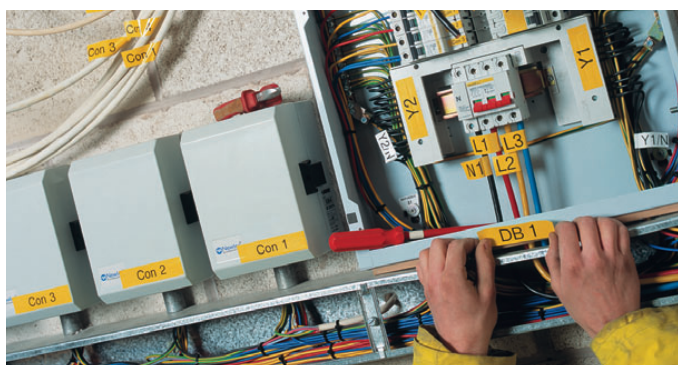

Stærkt klæbende tape har i gennemsnit 50 % højere klæbeevne end vores standardtape, og er derfor velegnet til mere krævende opgaver.

- Ujævne, ru og profilerede overflader
- Malet metal/pulverbelagte overflader
- Frontpaneler/forsynings skabe
- Anlæg: Vedligeholdelse, reparation og drift
- Sikkerhedsmærkater