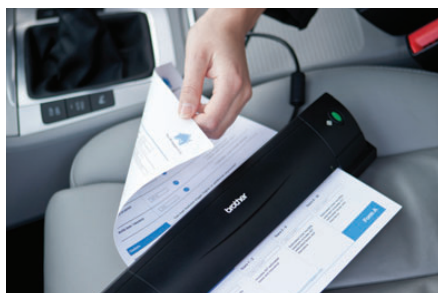

Mobil

Tag backup af alle dine papirer, så du er sikker på, at ingen fortrolige eller vigtige oplysninger bliver ødelagt eller forsvinder, mens du er på farten.